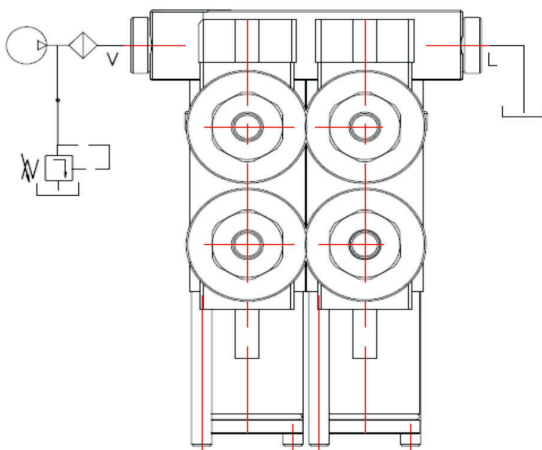

Collector kit for external pilot and drain - CEED...(1,2,3 ...)
Pilot ve sızıntı hattı için kollektör kiti - CEED...(1,2,3 ...)

Ordering example / Sipariş örneği
2P80-1A1ED3A1ED3 G KZ1-CEED2-12VDC