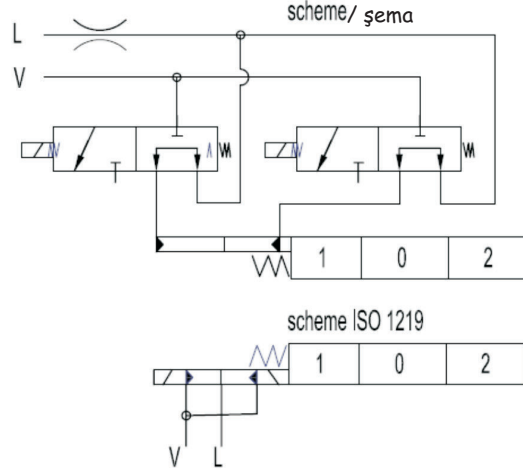

Ordering codes (BSP threads) / Sipariş Kodları (BSP dişli)

CED1P80	kit for 1 section
CED2P80	kit for 2 section
CED3P80	kit for 3 section
CED4P80	kit for 4 section

Ordering example / Sipariş örneği
2P80-VRP-1A1ED3A1ED3 G KZ1-CED2-VRE-12VDC

Back pressure valve VRE-P40
Geri basınç valfi VRE-P40

Directional control valve P80 / P80 kumanda kolları

ED3 - Electro - hydraulic control ON-OFF
ED3 - Elektro - hidrolik kontrol AÇIK-KAPALI

Ordering codes/ Sipariş kodları
3-wai solenoid valve-SV08-33
coil P80ED3-G-12VDC
coil P80ED3-G-24VDC

Operating pressure / Operasyon basıncı	min 10 bar(145 psi)
Max operating pressure in .L (T line) L'deki maksimum operasyon basıncı (T hattı)	max 50 bar(725 psi)
Solenoid operating features / Solenoid operasyon özellikleri	25 bar(360 psi)
Nominal voltage tolerance / Voltaj çalışma toleransı	±10%
Power rating / Güç oranı	24W
Duty cycle / İş çevirimi	100 %