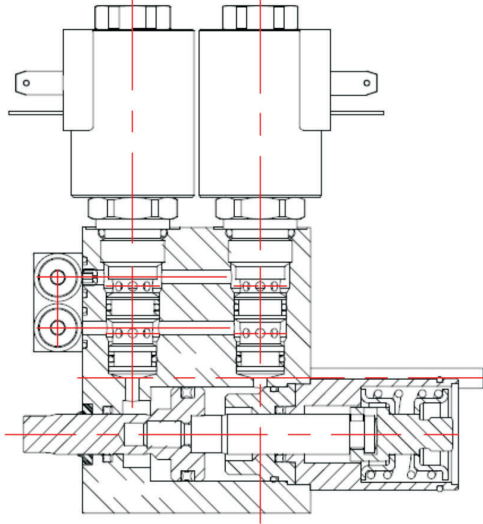

Ordering codes (BSP threads) / Sipariş Kodları (BSP dişli)

CED1P80	kit for 1 section
CED2P80	kit for 2 section
CED3P80	kit for 3 section
CED4P80	kit for 4 section

Ordering example / Sipariş örneği
2P80-VRP-1A1ED3A1ED3 G KZ1-CED2-VRE-12VDC

Back pressure valve VRE-P40
Geri basınç valfi VRE-P40

Directional control valve P80 / P80 kumanda kolları

ED3 - Electro - hydraulic control ON-OFF
ED3 - Elektro - hidrolik kontrol AÇIK-KAPALI

Ordering codes/ Sipariş kodları
3-wai solenoid valve-SV08-33
coil P80ED3-G-12VDC
coil P80ED3-G-24VDC