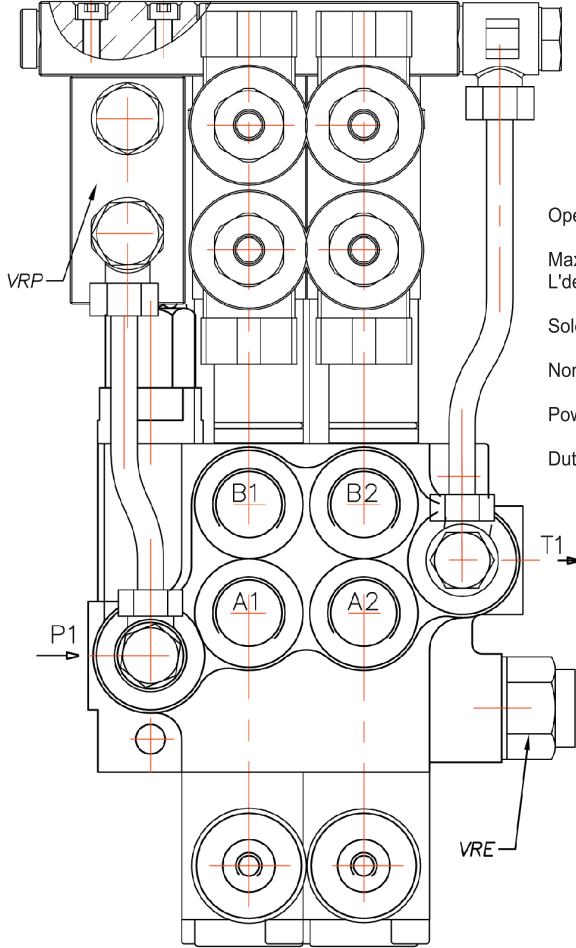

Directional control valve P80 / P80 kumanda kolları

ED3 - Electro - hydraulic control ON-OFF
ED3 - Elektro - hidrolik kontrol AÇIK-KAPALI

Ordering codes/ Sipariş kodları
3-way solenoid valve-LSV2-08-3C-NNN
coil P80ED3-G-12VDC
coil P80ED3-G-24VDC

Operating pressure / Operasyon basıncı	min 10 bar(145 psi)
Max operating pressure in .L (T line) L'deki maksimum operasyon basıncı (T hattı)	max 50 bar(725 psi)
Solenoid operating features / Solenoid operasyon özellikleri	25 bar(360 psi)
Nominal voltage tolerance / Voltaj çalışma toleransı	±10%
Power rating / Güç oranı	24W
Duty cycle / İş çevirimi	100 %

Ordering codes (BSP threads) / Sipariş Kodları (BSP dişli)

CED1P80	kit for 1 section
CED2P80	kit for 2 section
CED3P80	kit for 3 section
CED4P80	kit for 4 section

Ordering example / Sipariş örneği
2P80-VRP-1A1ED3A1ED3 G KZ1-CED2-VRE-12VDC

Back pressure valve VRE-P40
Geri basınç valfi VRE-P40

Directional control valve P80 / P80 kumanda kolları

ED3 - Electro - hydraulic control ON-OFF
ED3 - Elektro - hidrolik kontrol AÇIK-KAPALI

Ordering codes/ Sipariş kodları
3-wai solenoid valve-SV08-33
coil P80ED3-G-12VDC
coil P80ED3-G-24VDC