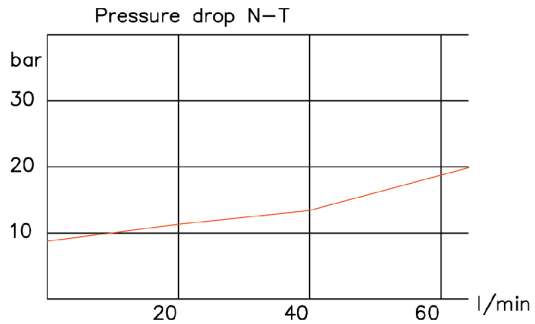

Back pressure valve VRE-P40
Geri basınç valfi VRE-P40