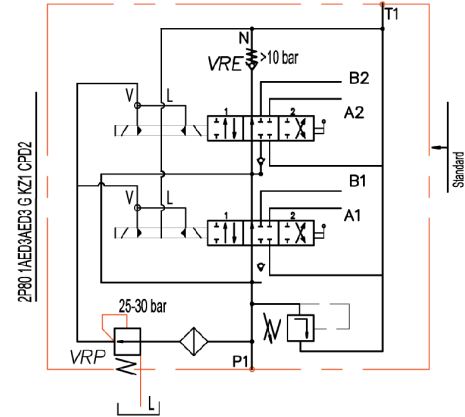

Directional control valve P80 / P80 kumanda kolları

ED3 - Electro - hydraulic control ON-OFF
ED3 - Elektro - hidrolik kontrol AÇIK-KAPALI

Ordering codes/ Sipariş kodları
3-way solenoid valve-LSV2-08-3C-NNN
coil P80ED3-G-12VDC
coil P80ED3-G-24VDC

Operating pressure / Operasyon basıncı	min 10 bar(145 psi)
Max operating pressure in .L (T line) L'deki maksimum operasyon basıncı (T hattı)	max 50 bar(725 psi)
Solenoid operating features / Solenoid operasyon özellikleri	25 bar(360 psi)
Nominal voltage tolerance / Voltaj çalışma toleransı	±10%
Power rating / Güç oranı	24W
Duty cycle / İş çevirimi	100 %

Ordering codes (BSP threads) / Sipariş Kodları (BSP dişli)

CED1P80	kit for 1 section
CED2P80	kit for 2 section
CED3P80	kit for 3 section
CED4P80	kit for 4 section

Ordering example / Sipariş örneği
2P80-VRP-1A1ED3A1ED3 G KZ1-CED2-VRE-12VDC