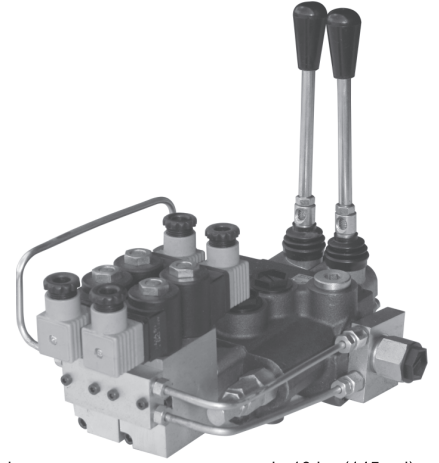

Directional control valve P80 / P80 kumanda kolları

ED3 - Electro - hydraulic control ON-OFF
ED3 - Elektro - hidrolik kontrol AÇIK-KAPALI

Ordering codes/ Sipariş kodları
3-way solenoid valve-LSV2-08-3C-NNN
coil P80ED3-G-12VDC
coil P80ED3-G-24VDC

Operating pressure / Operasyon basıncı	min 10 bar(145 psi)
Max operating pressure in .L (T line) L'deki maksimum operasyon basıncı (T hattı)	max 50 bar(725 psi)
Solenoid operating features / Solenoid operasyon özellikleri	25 bar(360 psi)
Nominal voltage tolerance / Voltaj çalışma toleransı	±10%
Power rating / Güç oranı	24W
Duty cycle / İş çevirimi	100 %

Ordering codes (BSP threads) / Sipariş Kodları (BSP dişli)

CED1P80	kit for 1 section
CED2P80	kit for 2 section
CED3P80	kit for 3 section
CED4P80	kit for 4 section

Ordering example / Sipariş örneği
2P80-VRP-1A1ED3A1ED3 G KZ1-CED2-VRE-12VDC

Back pressure valve VRE-P40
Geri basınç valfi VRE-P40

Directional control valve P80 / P80 kumanda kolları

ED3 - Electro - hydraulic control ON-OFF
ED3 - Elektro - hidrolik kontrol AÇIK-KAPALI

Ordering codes/ Sipariş kodları
3-wai solenoid valve-SV08-33
coil P80ED3-G-12VDC
coil P80ED3-G-24VDC