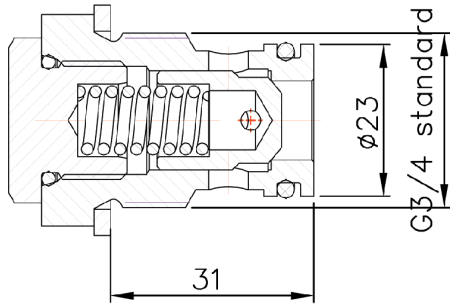

Back pressure valve VRE-P40
Geri basınç valfi VRE-P40