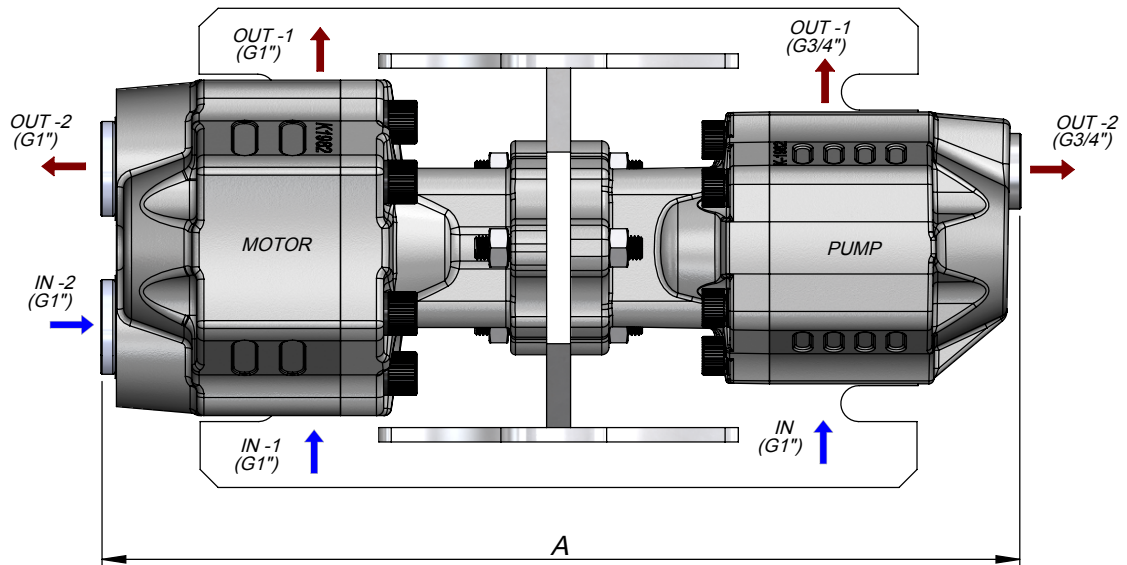

**TECHNICAL DATA**

**COMBINATION OF MOTOR+PUMP**

HYDRAULIC SYMBOL

Code	Motor	Pump	A
K-MP-61-61	61 cc BD	61 cc Left	385
K-MP-61-73	61 cc BD	73 cc Left	390
K-MP-73-61	73 cc BD	61 cc Left	390