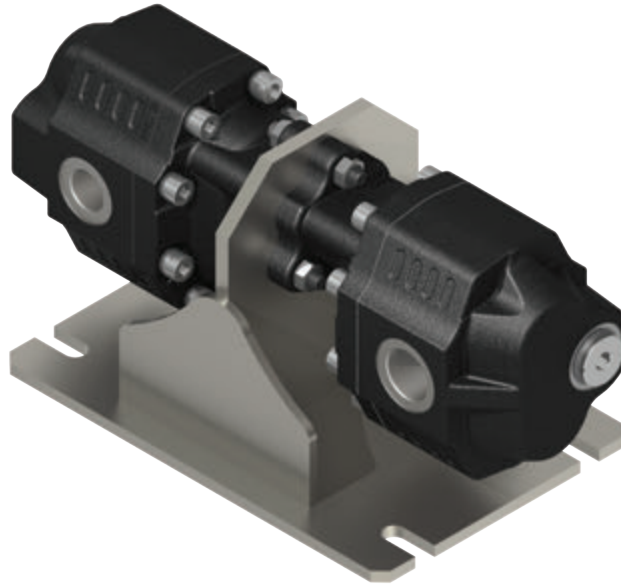

**TECHNICAL DATA**

**COMBINATION OF MOTOR+PUMP**

HYDRAULIC SYMBOL

Code	Motor	Pump	A
K-MP-61-61	61 cc BD	61 cc Left	385
K-MP-61-73	61 cc BD	73 cc Left	390
K-MP-73-61	73 cc BD	61 cc Left	390