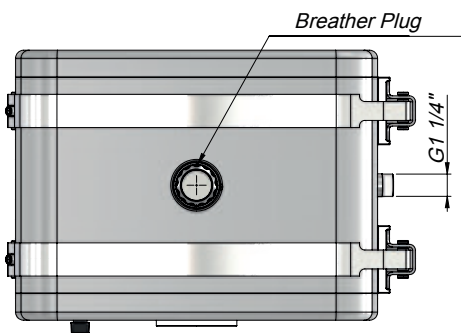

TECHNICAL DATA

ALUMINIUM OIL TANK - Side Mounted with Internal Filter

TECHNICAL DATA

Code	Volume (Lt)	A
Tank SA - 100 Alu	100	260
Tank SA - 120 Alu	120	320
Tank SA - 135 Alu	135	350
Tank SA - 150 Alu	150	400
Tank SA - 165 Alu	165	425
Tank SA - 170 Alu	170	450
Tank SA - 180 Alu	180	470
Tank SA - 190 Alu	190	500
* Tank SA - 200 Alu	200	525
Tank SA - 250 Alu	250	650