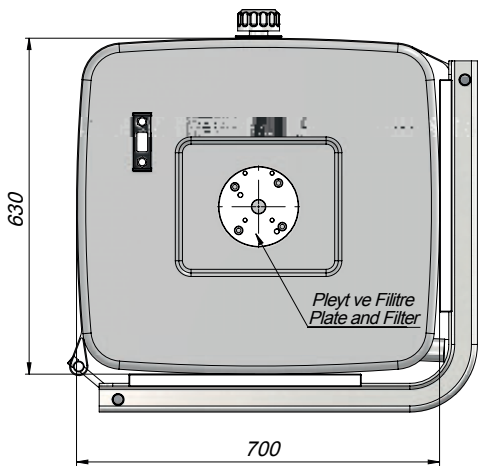

TECHNICAL DATA

ALUMINIUM OIL TANK - Side Mounted with Internal Filter

TECHNICAL DATA

Code	Volume (Lt)	A
Tank SA - 100 Alu	100	260
Tank SA - 120 Alu	120	320
Tank SA - 135 Alu	135	350
Tank SA - 150 Alu	150	400
Tank SA - 165 Alu	165	425
Tank SA - 170 Alu	170	450
Tank SA - 180 Alu	180	470
Tank SA - 190 Alu	190	500
* Tank SA - 200 Alu	200	525
Tank SA - 250 Alu	250	650