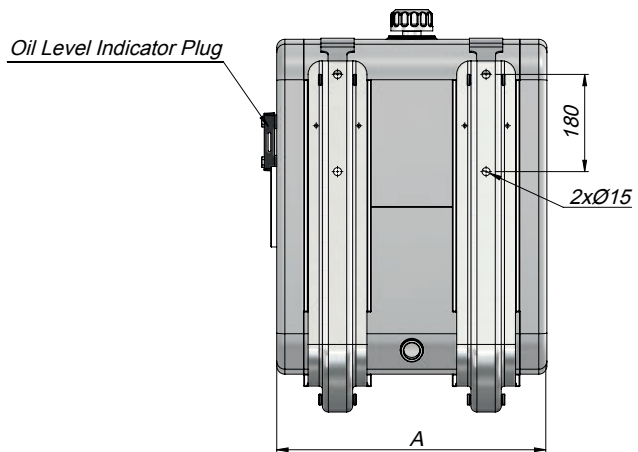

TECHNICAL DATA

ALUMINIUM OIL TANK - Side Mounted with Internal Filter

TECHNICAL DATA

Code	Volume (Lt)	A
Tank SA - 100 Alu	100	260
Tank SA - 120 Alu	120	320
Tank SA - 135 Alu	135	350
Tank SA - 150 Alu	150	400
Tank SA - 165 Alu	165	425
Tank SA - 170 Alu	170	450
Tank SA - 180 Alu	180	470
Tank SA - 190 Alu	190	500
* Tank SA - 200 Alu	200	525
Tank SA - 250 Alu	250	650